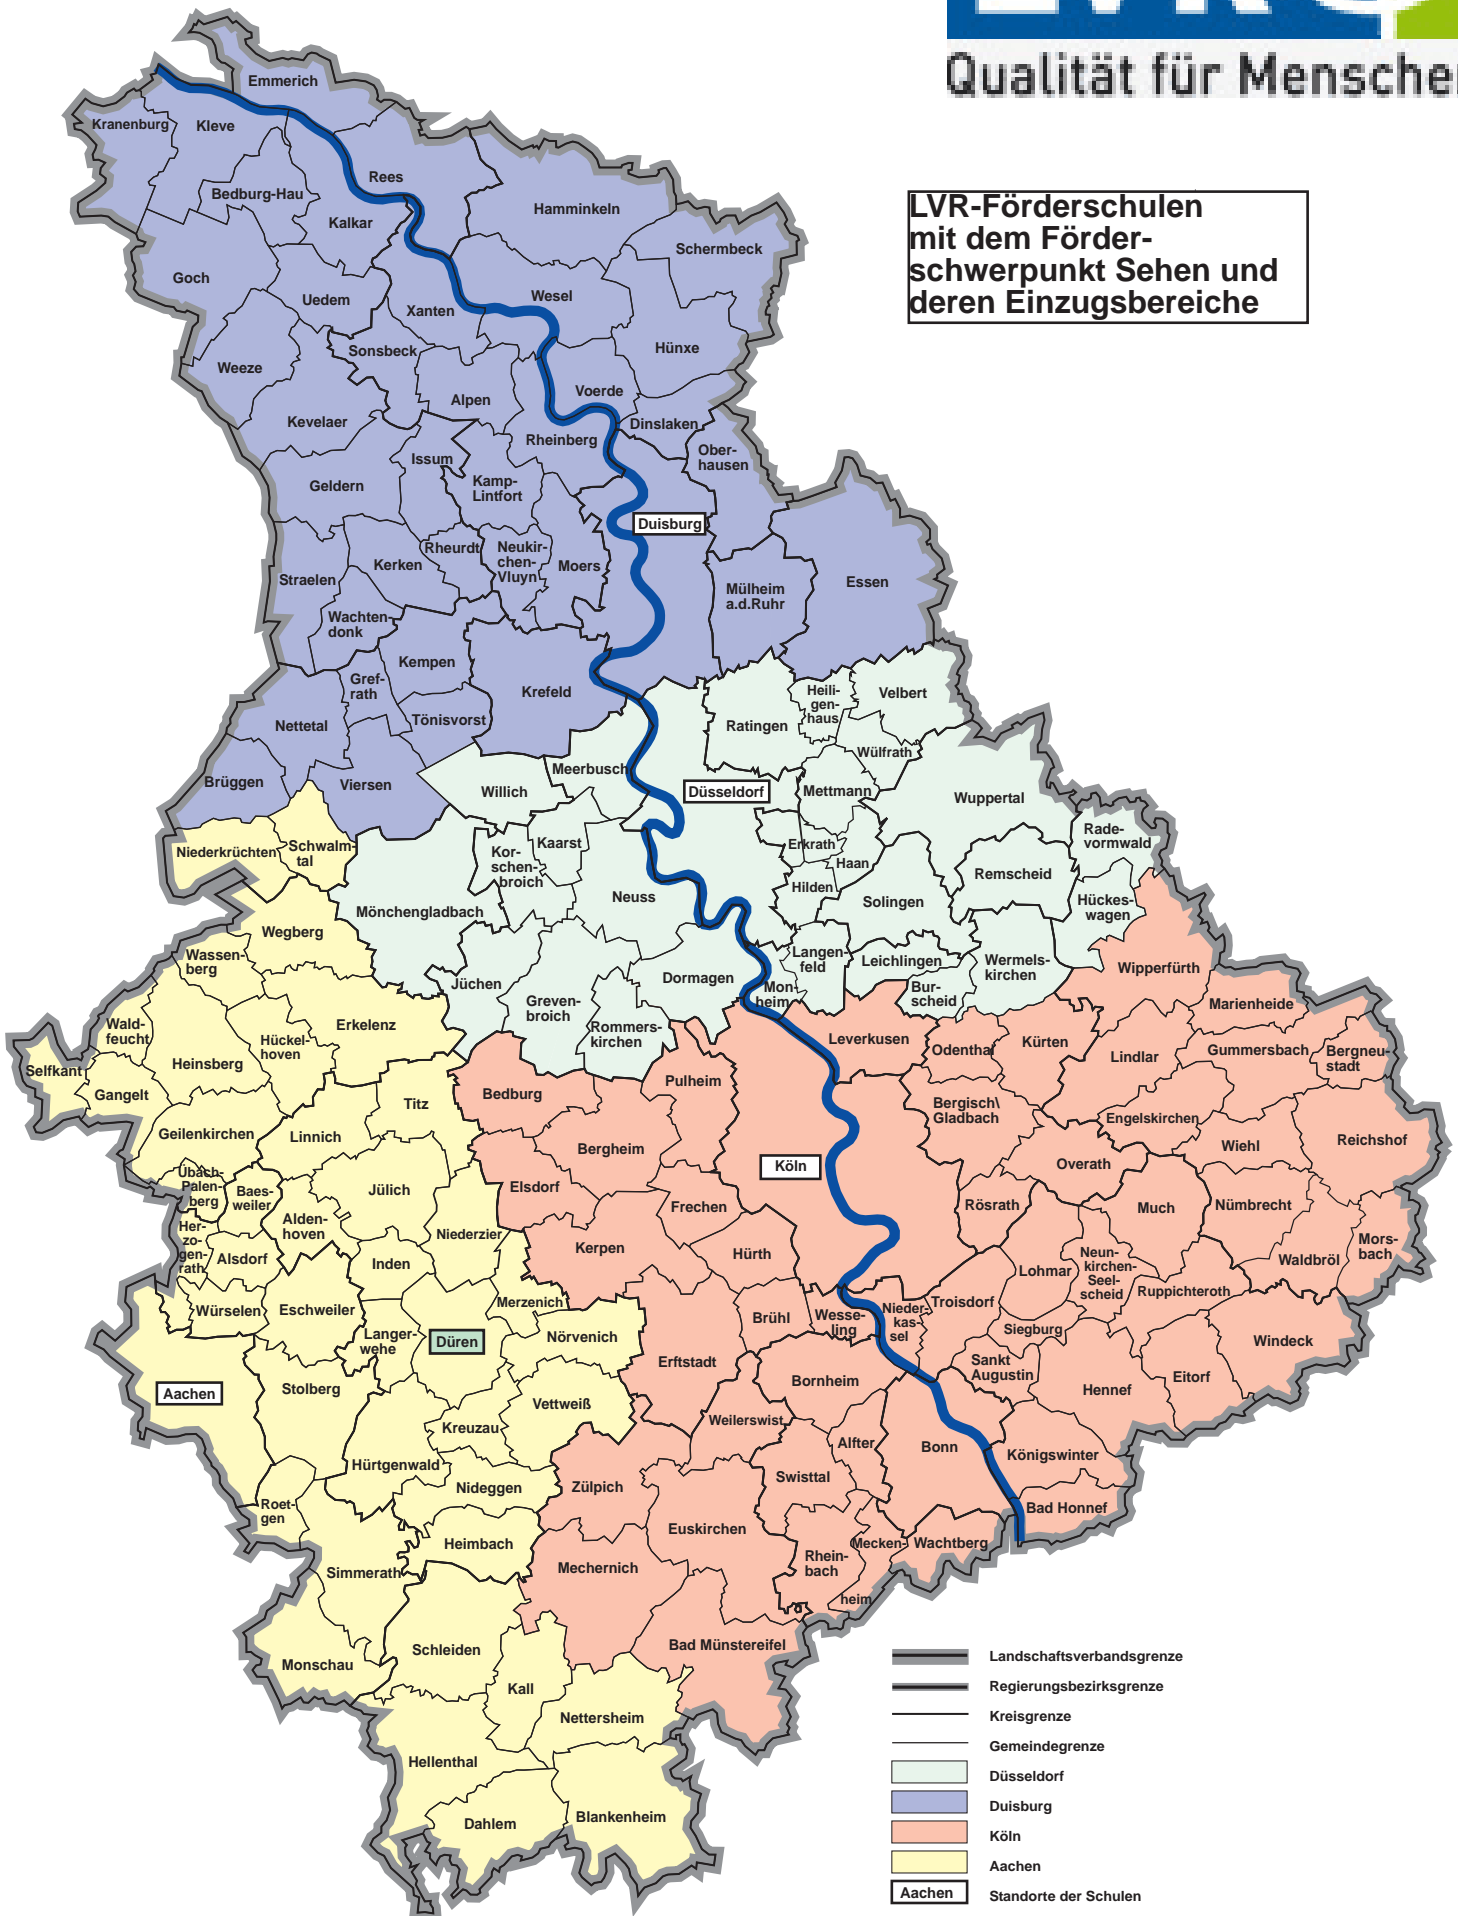

**LVR-Förderschulen  
mit dem Förder-  
schwerpunkt Sehen und  
deren Einzugsbereiche**

- Landschaftsverbandsgrenze
- Regierungsbezirksgrenze
- Kreisgrenze
- Gemeindegrenze
- Düsseldorf
- Duisburg
- Köln
- Aachen
- Aachen Standorte der Schulen
- Düren Standort ist für das gesamte LVR Gebiet zuständig LVR-Förderschule für Blinde