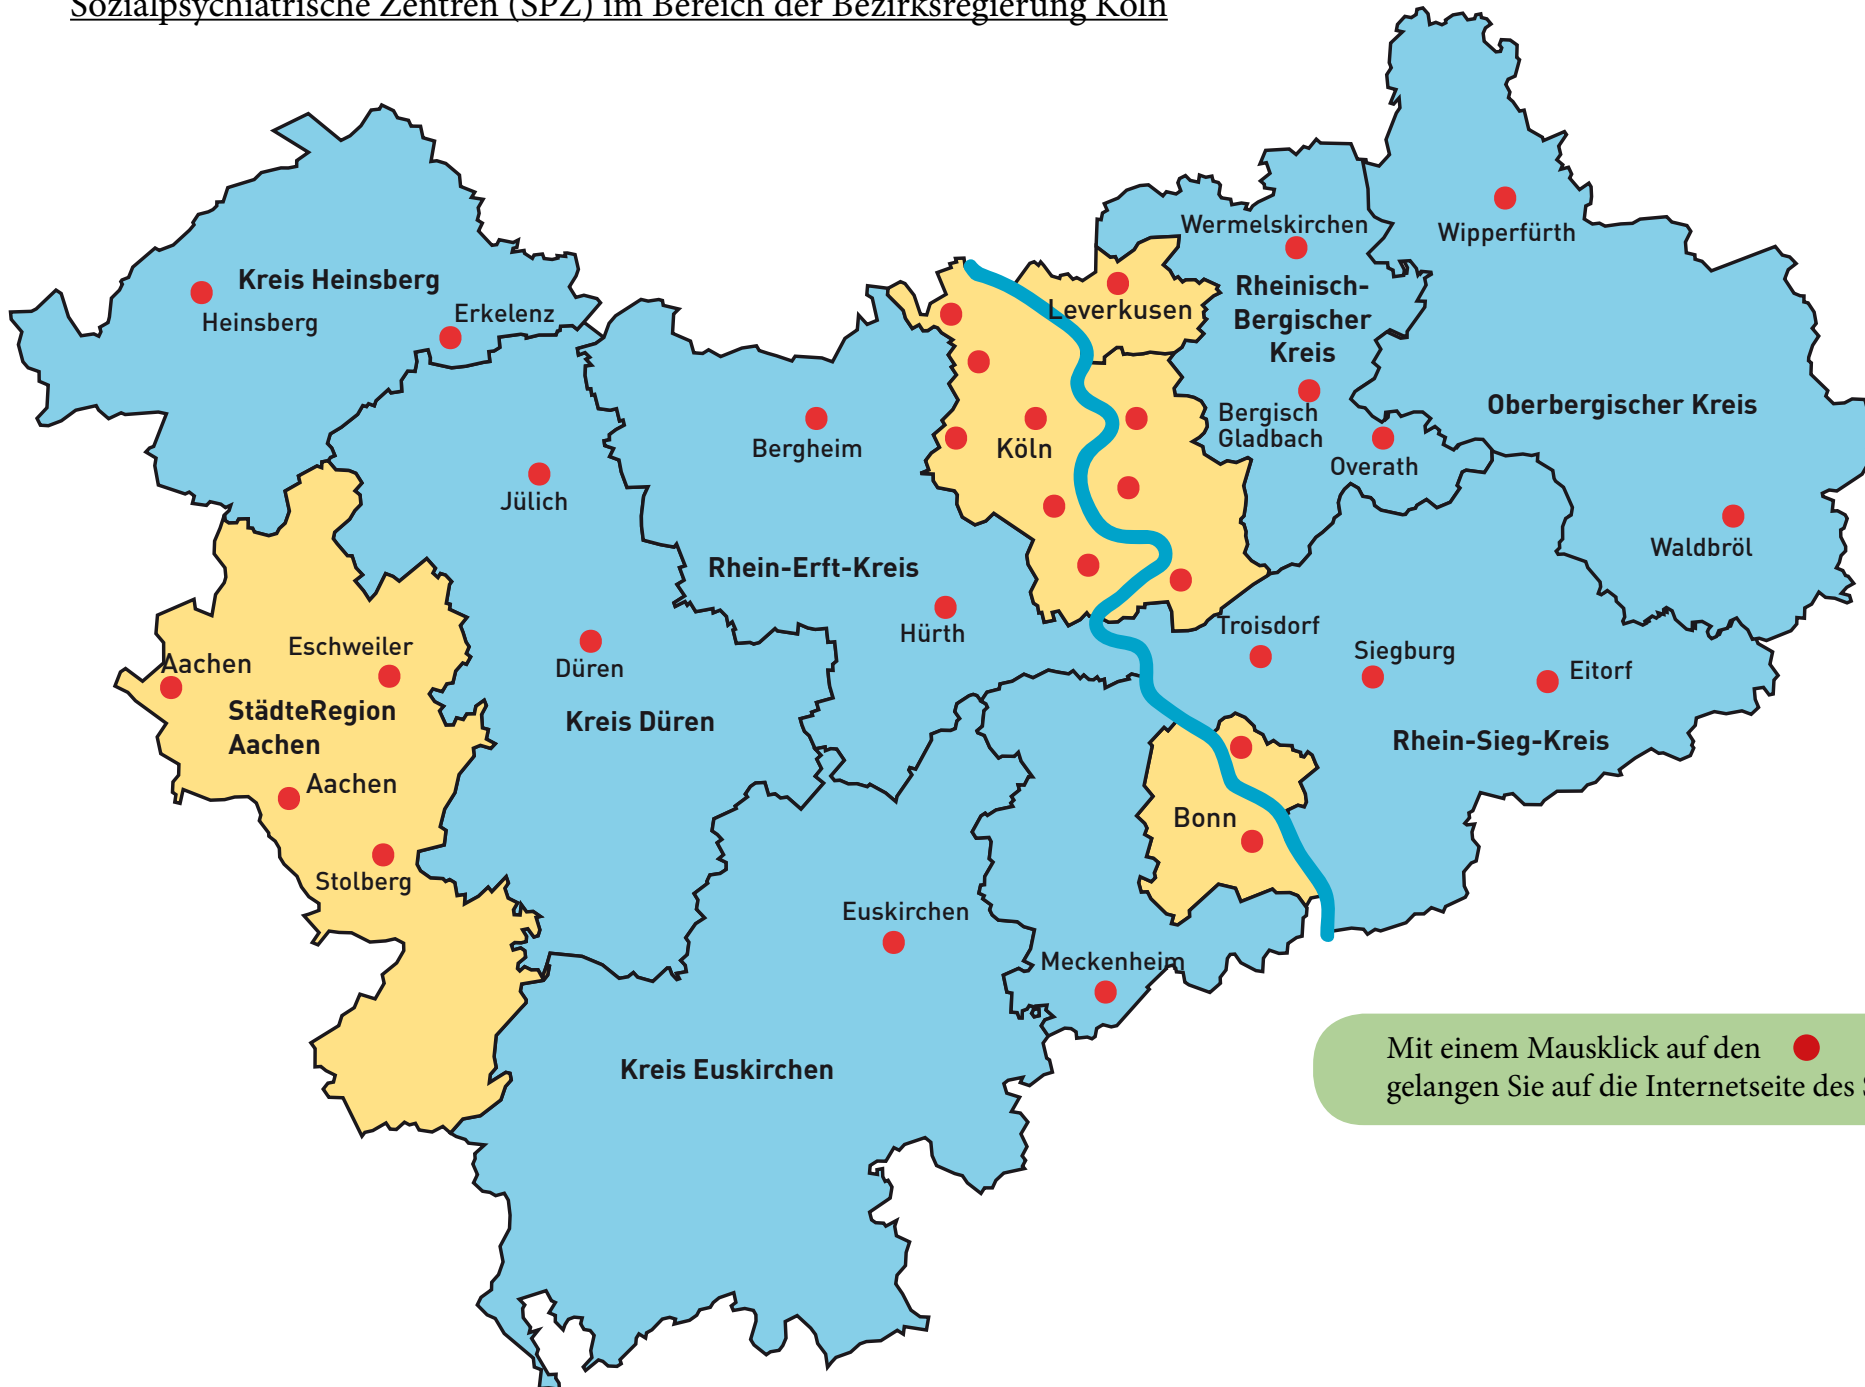

Sozialpsychiatrische Zentren (SPZ) im Bereich der Bezirksregierung Köln

Mit einem Mausklick auf den  gelangen Sie auf die Internetseite des SPZ